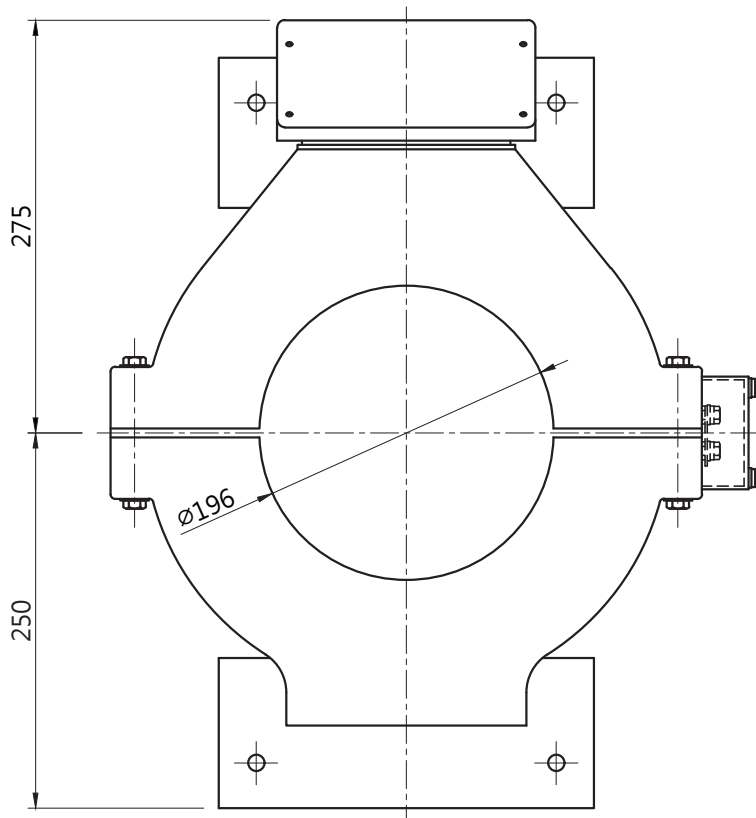

Model(s): EO1MD20

(Unit: mm)