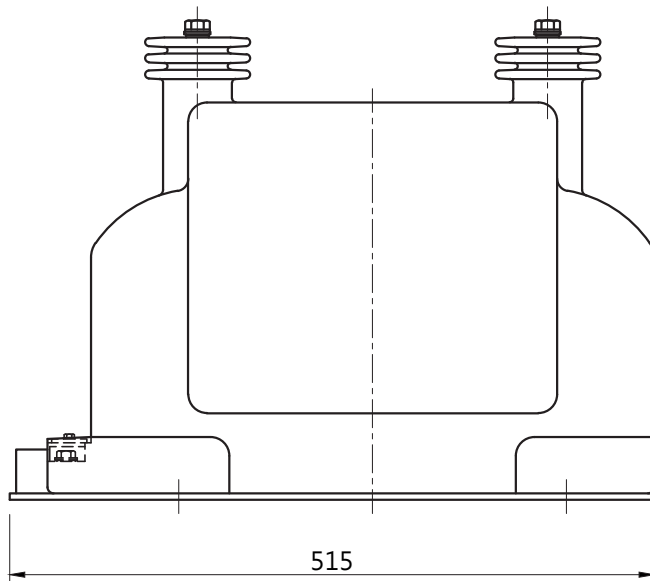

Model(s): EPF-20DZ

(Unit: mm)