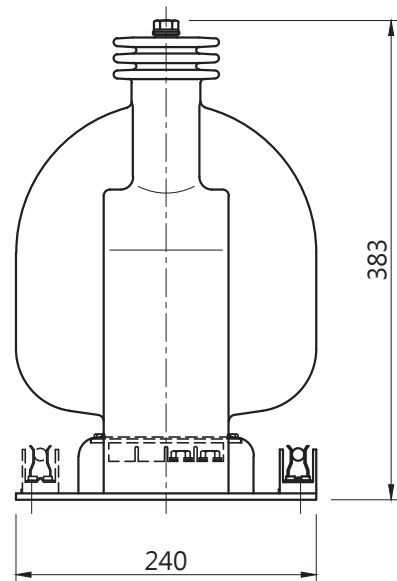

Model(s): EPF-20DZ

(Unit: mm)