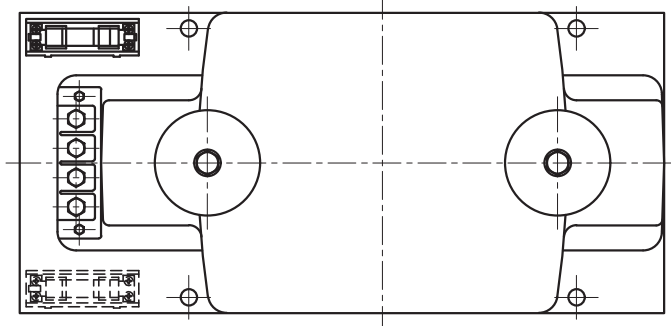

Model(s): EPF-20DZ

(Unit: mm)