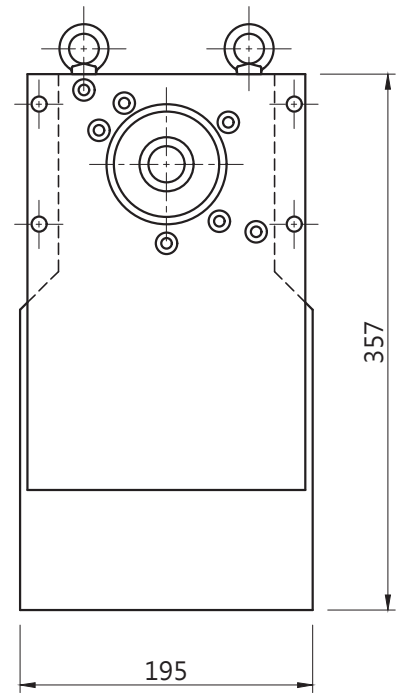

Model(s): EPF-30SE

(Unit: mm)