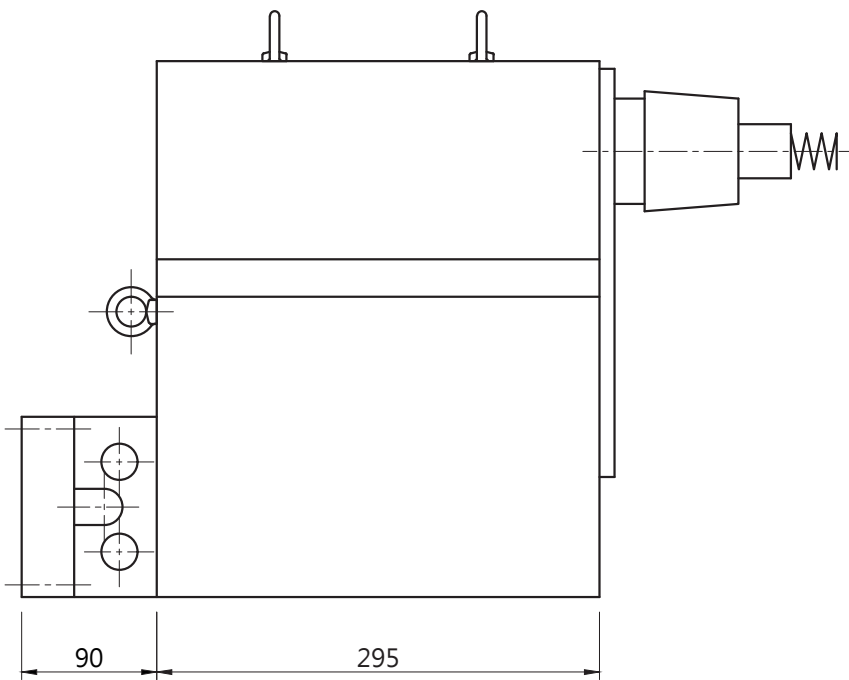

Model(s): EPF-30SE

(Unit: mm)