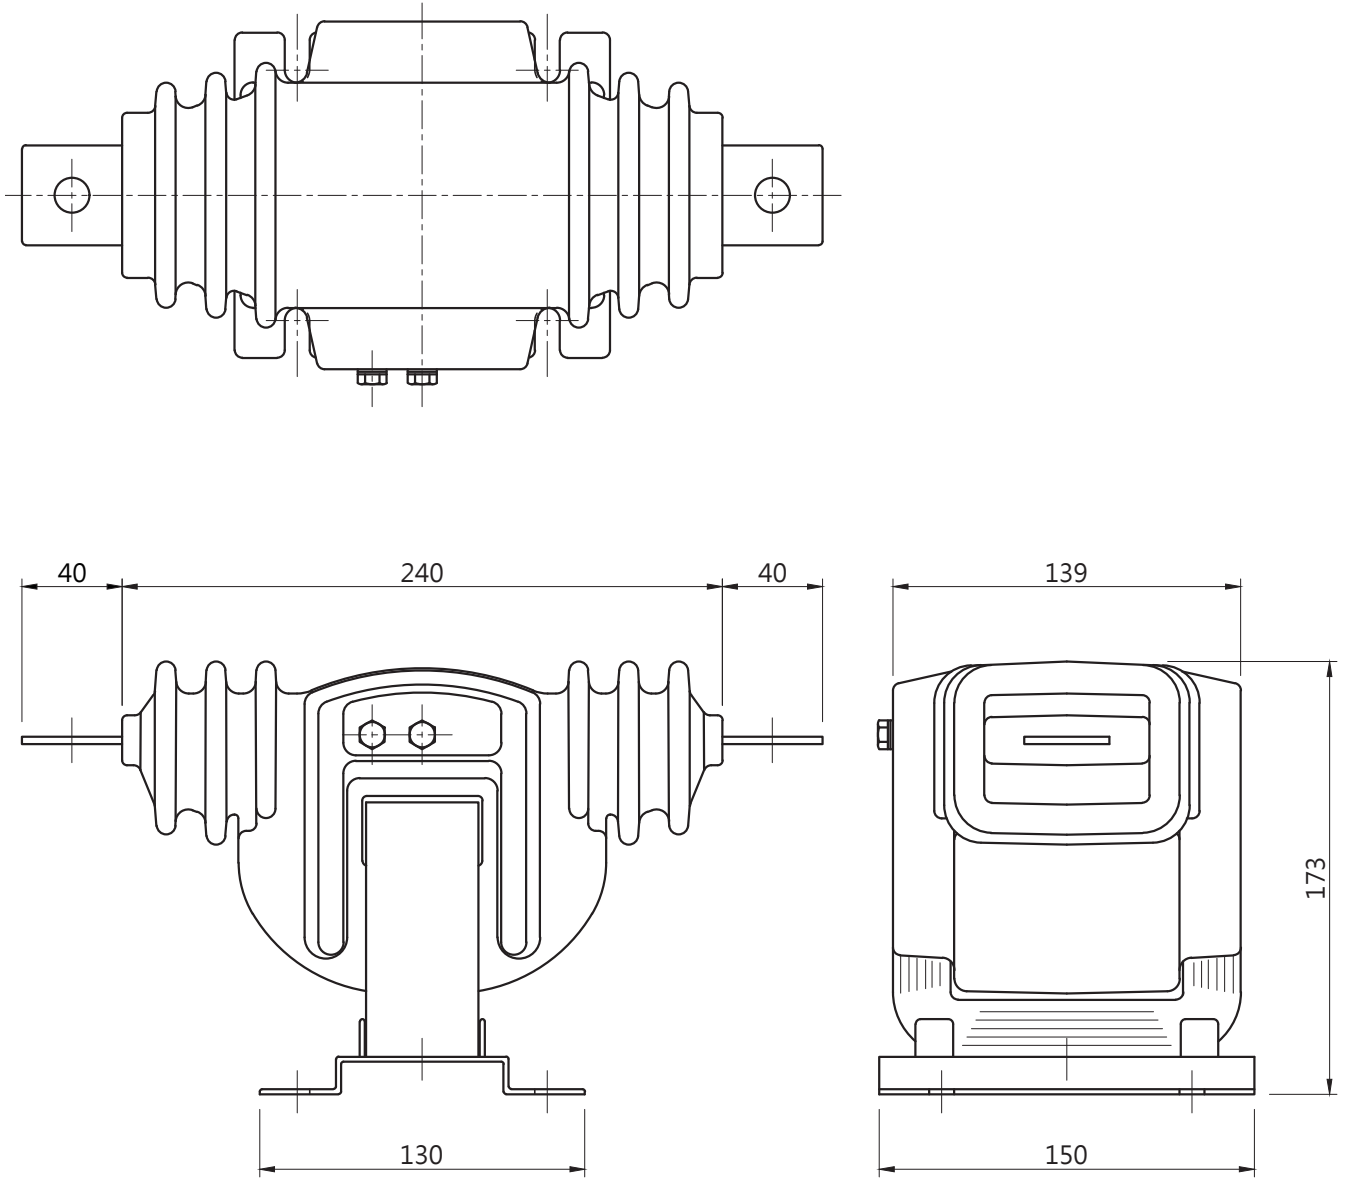

Model(s): EW-10SH

---

(Unit: mm)