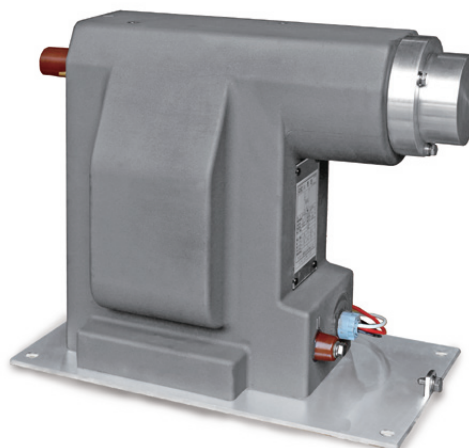

24 kV 乾式比壓器

兼開關操作電源

EPF-20FB

產品介紹

此單極模注比壓器專與 24 kV 之 4-Way Switchgear 配套使用，一次側使用高壓肘型端頭，內建高壓電力保險絲作為保護。產品本體外部以金屬導電塗漆接地，可縮減安裝之安全距離與防止觸電傷害。客戶可要求比壓器二次側以防水密封處理，即可允許比壓器於長時間浸泡水中（例：街道積水）時繼續運作。比壓器負擔為 600VA / 3.0CL，可兼開關箱之操作電源。此產品以 Araldite® epoxy 絕緣，防水性與電氣性能俱佳，不但可靠度極高，且外型輕巧美觀。

特點

- 可依 IEC 或 IEEE 標準
- Araldite® 環氧樹脂模注絕緣
- 安全、美觀、體積小
- 產品外部以金屬導電塗漆接地，防觸電
- 以導電屏蔽取代金屬外殼，故佔用空間少
- 浸水低於保險絲套筒仍可繼續運作（二次側需經防水處理）
- 內建一次側保險絲
- 保險絲更換簡易

規格

標準規範	IEC
額定一次電壓	13200 V (24/ $\sqrt{3}$ kV)
額定二次雙電壓	220 / 110 V
額定絕緣等級	24 kV
頻率	50 / 60 Hz
AC / BIL	50 / 125 kV
負擔 / 準確等級	600 VA / 3.0
概重	43 kg

註：客戶可指定其他規範及規格

適用場所

- 屋內外配電箱
- 適用於低窪常浸水之配電箱，如 4-Way 開關設備