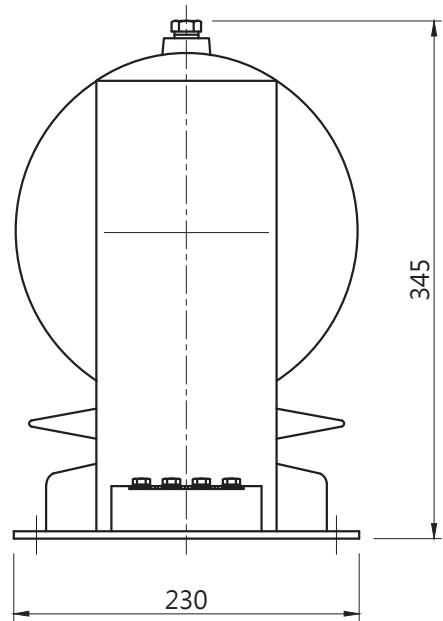

Model(s): EPF-20SH

(Unit: mm)