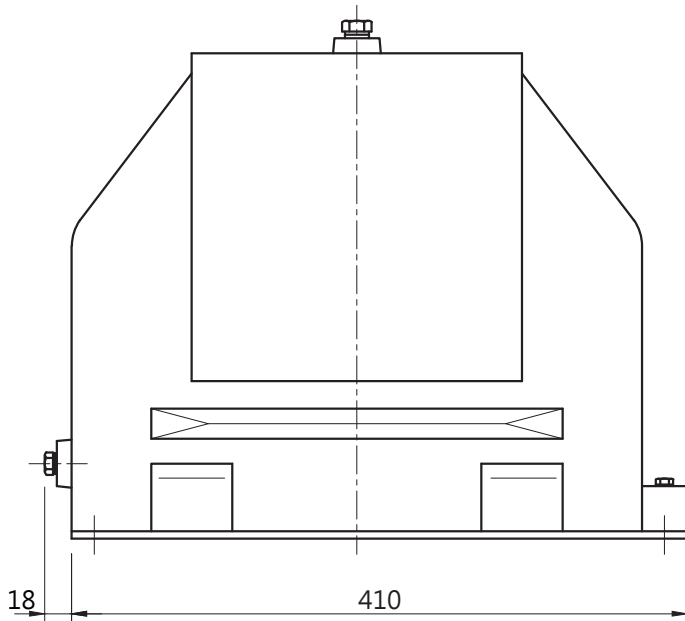

Model(s): EPF-20SH

(Unit: mm)